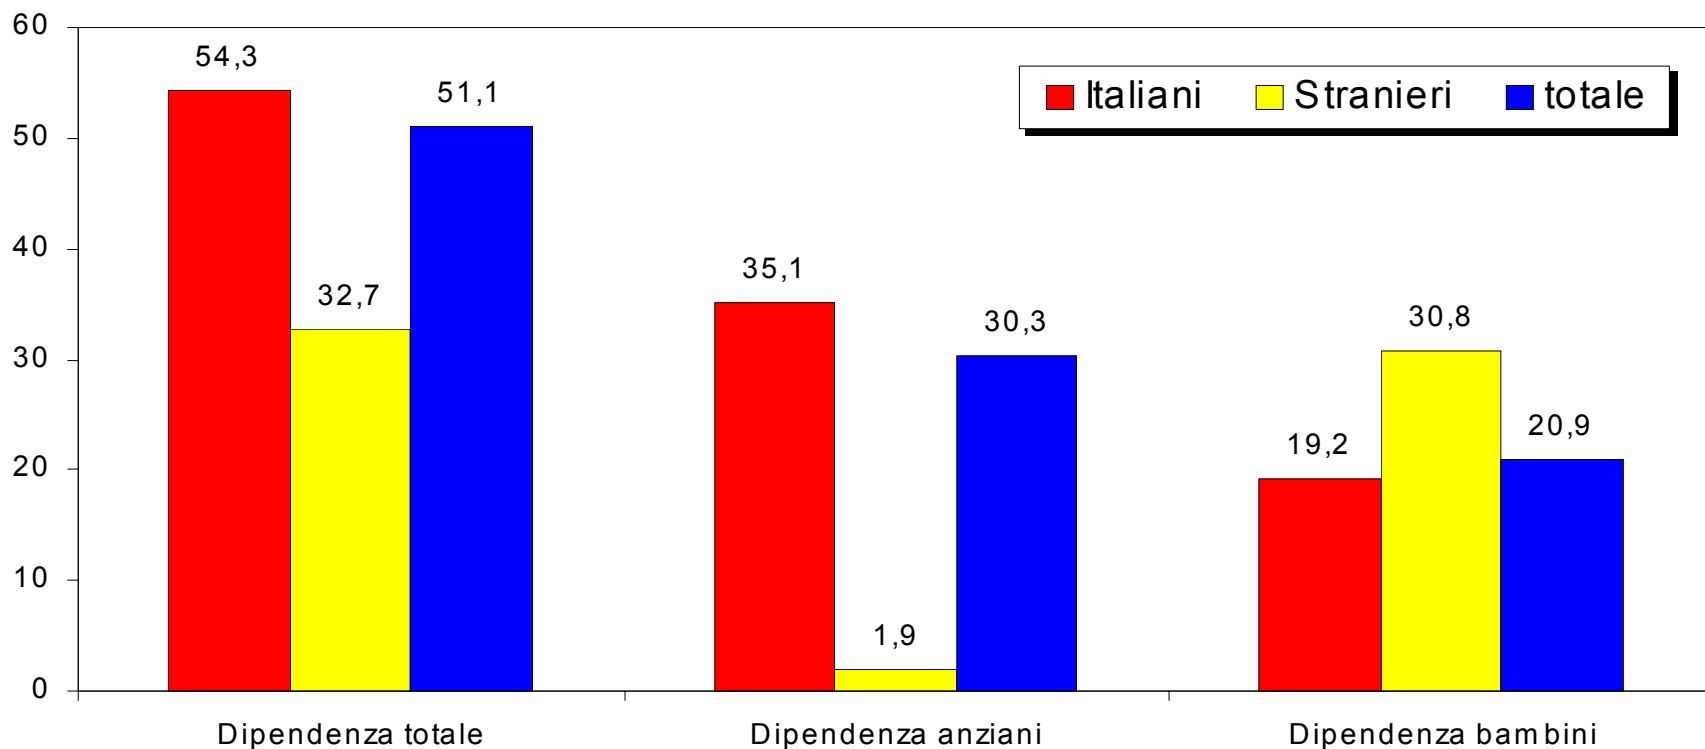

Comune di Prato - Residenti Stranieri per età e luogo di immigrazione al 31/12/2007

- Residenti dalla nascita
- Immigrati dallo stesso paese di cittadinanza
- >> da altro paese straniero
- >> da un comune italiano
- >> da irreperibilità/ reg. anagrafiche

Comune di Prato – Piramide dell'età dei residenti Italiani e Stranieri al 31/12/2007

Comune di Prato – Indice di dipendenza al 31/12/2007 Residenti Italiani, Stranieri e totale

Indice di dipendenza totale: $(0-14 \text{ anni} + 65 \text{ anni e } +) / (15-64) \times 100$