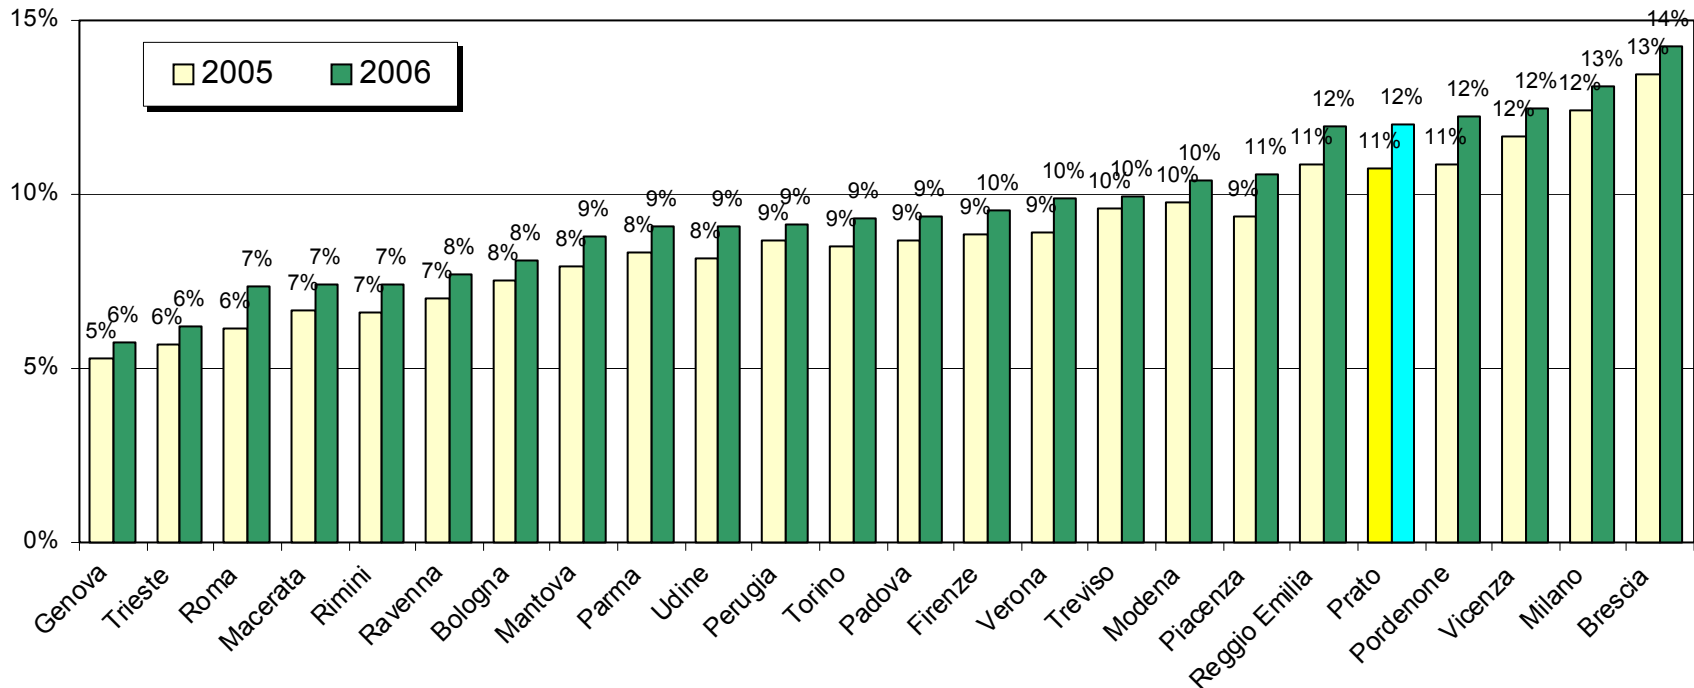

comune di
PRATO

Prato 24 Giugno 2008

Forum: La città delle differenze

STRUTTURA DELLA POPOLAZIONE E COMPONENTI MIGRATORIE

Ufficio di Statistica del Comune di Prato

Italia - Incidenza degli stranieri sul totale popolazione dal 1995 al 2006

(*) per gli stranieri i dati relativi al 1995 e 1996 sono riferiti ai permessi di soggiorno

Fonte:
Istat

Incidenza degli stranieri sulla popolazione residente per alcuni Comuni capoluogo al 31/12/2005 e 2006