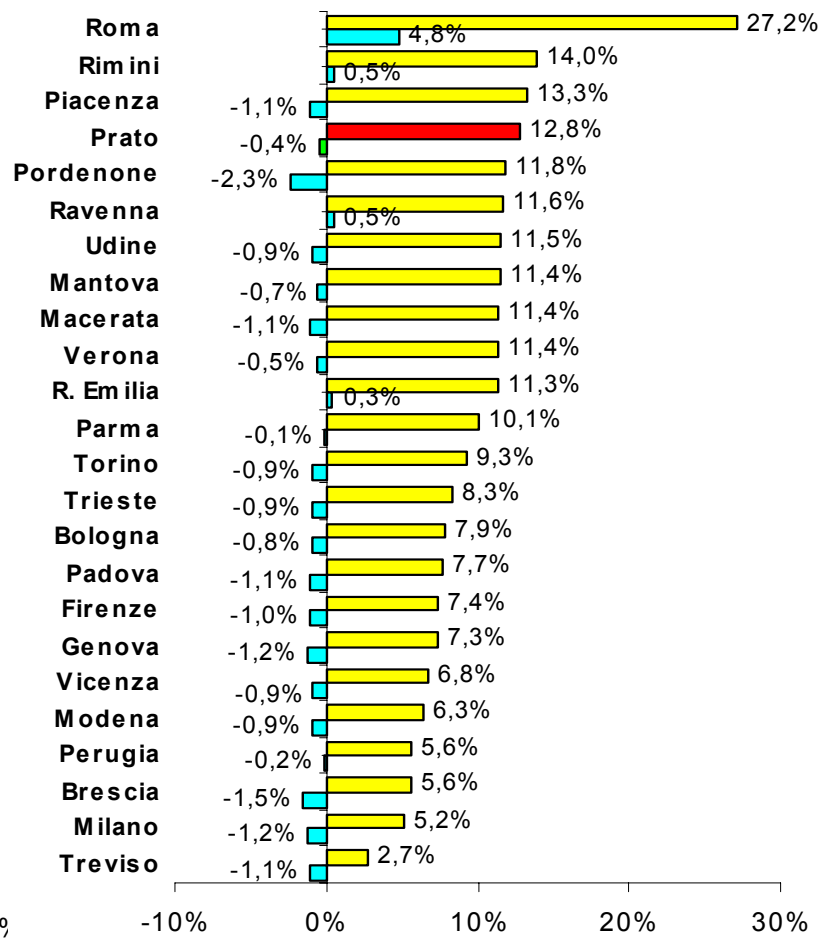

Variazione 2005-2006

Fonte:
Istat

italiani stranieri

italiani stranieri