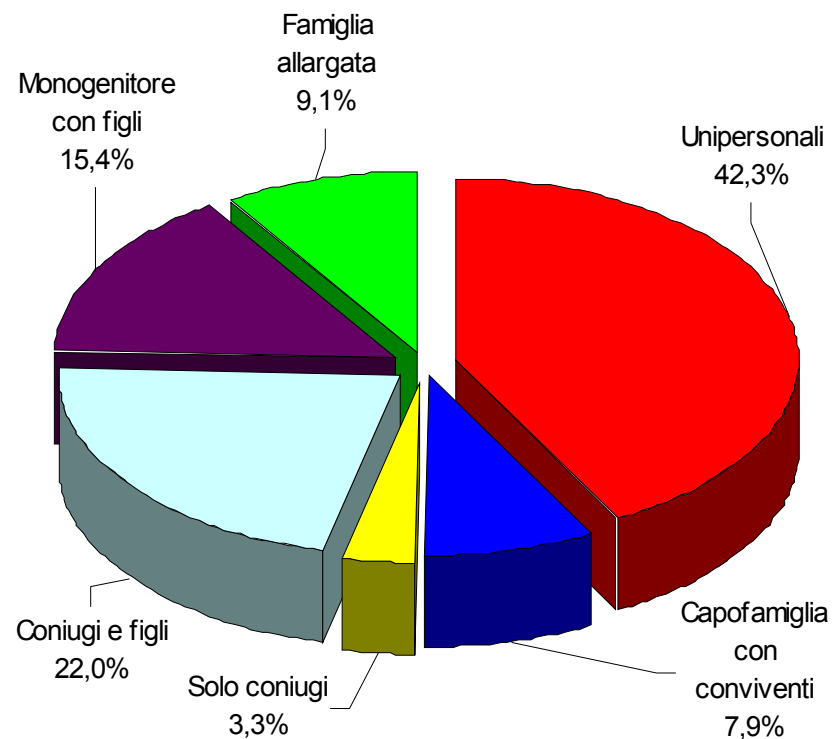

Comune di Prato – Piramide dell'età dei residenti Italiani e Stranieri al 31/12/2007

Comune di Prato – Indice di dipendenza al 31/12/2007 Residenti Italiani, Stranieri e totale

Indice di dipendenza totale: $(0-14 \text{ anni} + 65 \text{ anni e } +) / (15-64) \times 100$

Comune di Prato - Famiglie residenti nel 1995, 2001 e 2007 per tipologia

Comune di Prato – Famiglie per tipologia al 31/12/2007

Famiglie con componenti Italiani

Famiglie con componenti solo Stranieri

Comune di Prato – Famiglie per numero di componenti al 31/12/2007