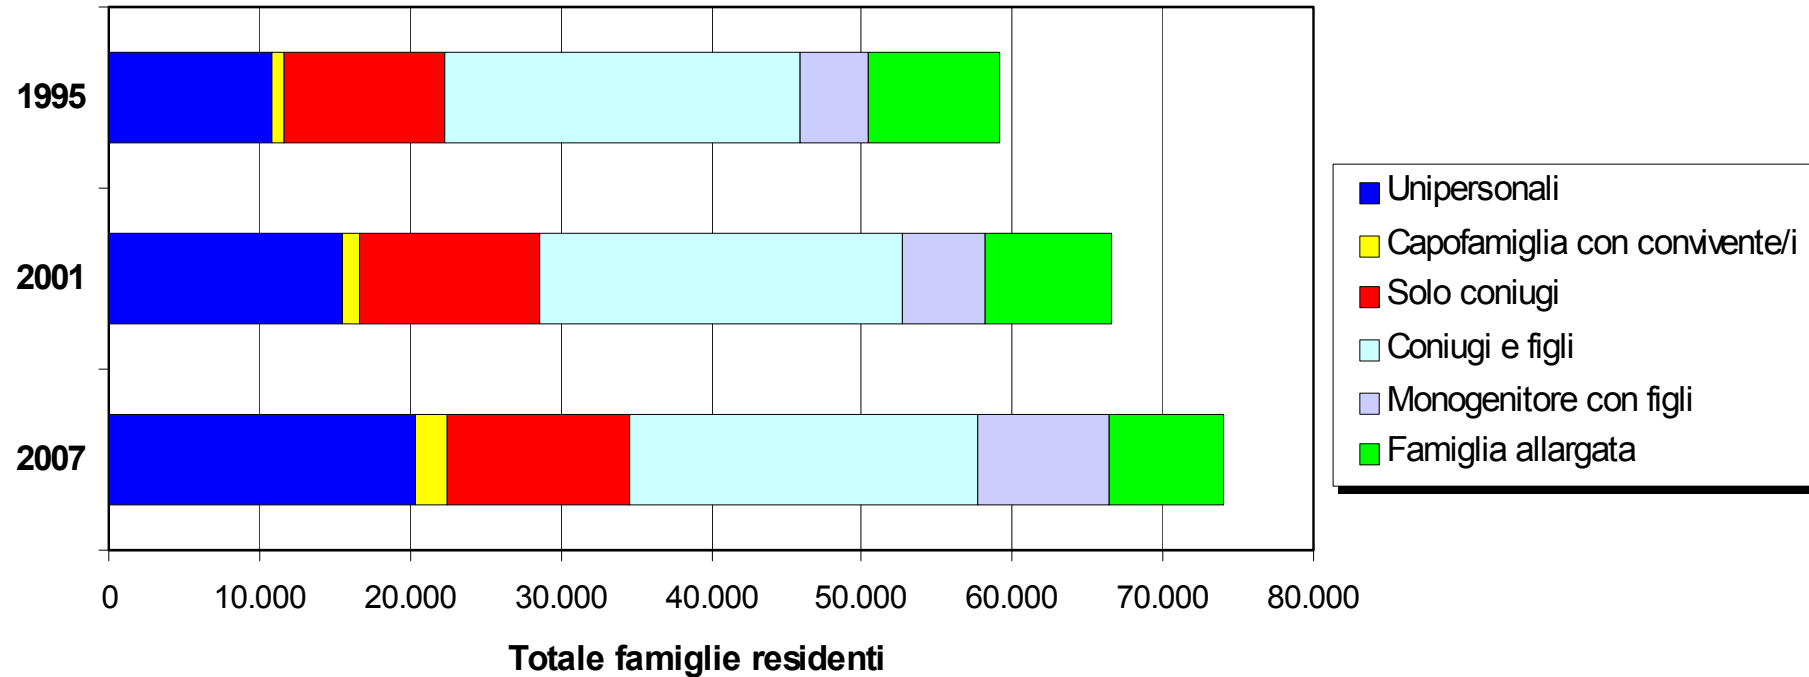

Comune di Prato - Famiglie residenti nel 1995, 2001 e 2007 per tipologia