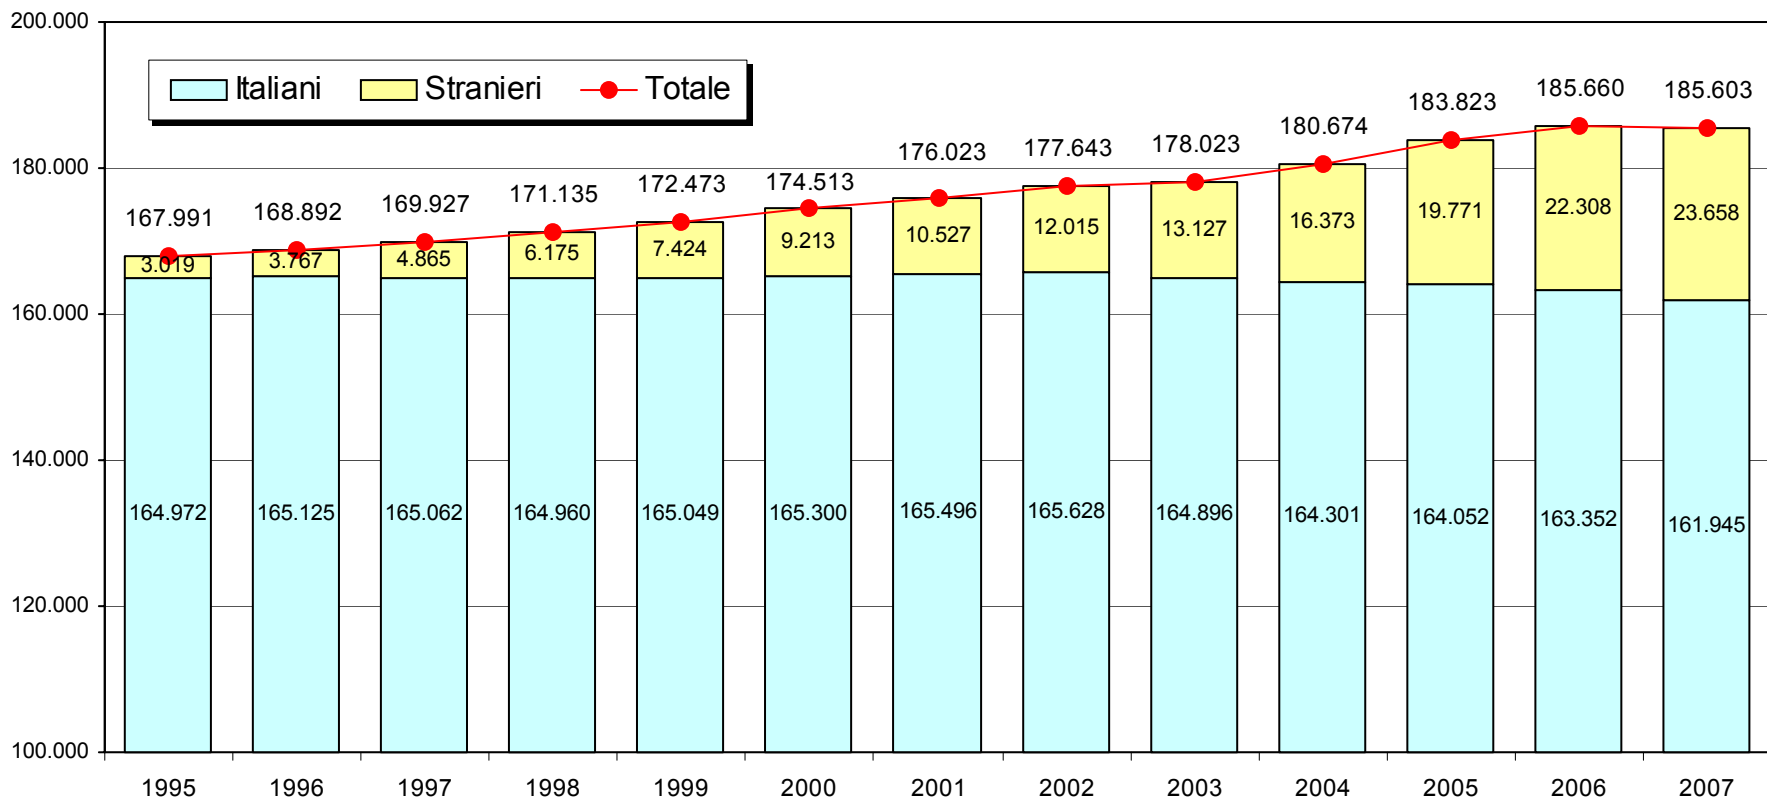

(*) per gli stranieri i dati relativi al 1995 e 1996 sono riferiti ai permessi di soggiorno

Fonte:
Istat

Incidenza degli stranieri sulla popolazione residente per alcuni Comuni capoluogo al 31/12/2005 e 2006

Variazione % annua dei residenti Italiani e Stranieri per alcuni Comuni capoluogo

Variazione 2004-2005

Variazione 2005-2006

Fonte:
Istat

italiani stranieri

italiani stranieri

Comune di Prato - Residenti Italiani, Stranieri e totali dal 1995 al 2007