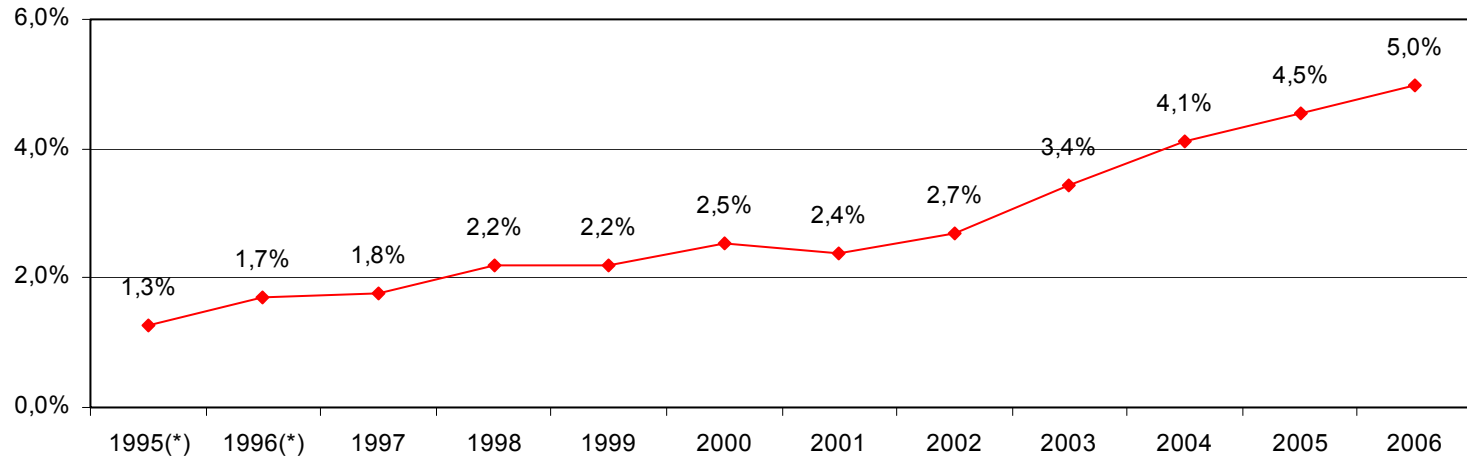

comune di
PRATO

Prato 24 Giugno 2008

Forum: La città delle differenze

STRUTTURA DELLA POPOLAZIONE E COMPONENTI MIGRATORIE

Ufficio di Statistica del Comune di Prato

Italia - Incidenza degli stranieri sul totale popolazione dal 1995 al 2006

(*) per gli stranieri i dati relativi al 1995 e 1996 sono riferiti ai permessi di soggiorno

Fonte:
Istat

Incidenza degli stranieri sulla popolazione residente per alcuni Comuni capoluogo al 31/12/2005 e 2006