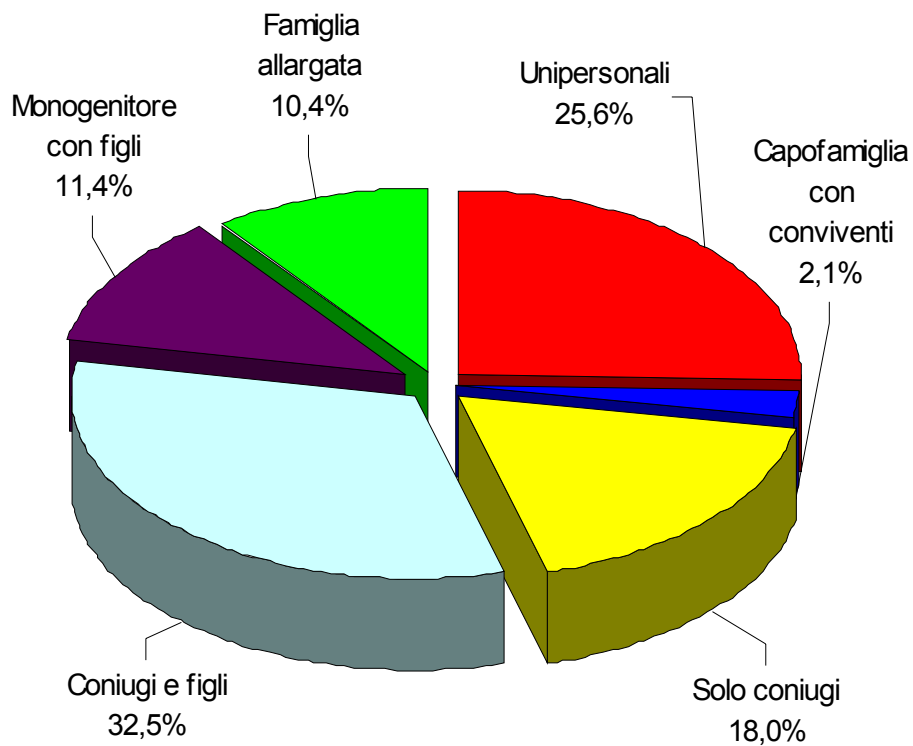

Comune di Prato – Famiglie per tipologia al 31/12/2007

Famiglie con componenti Italiani