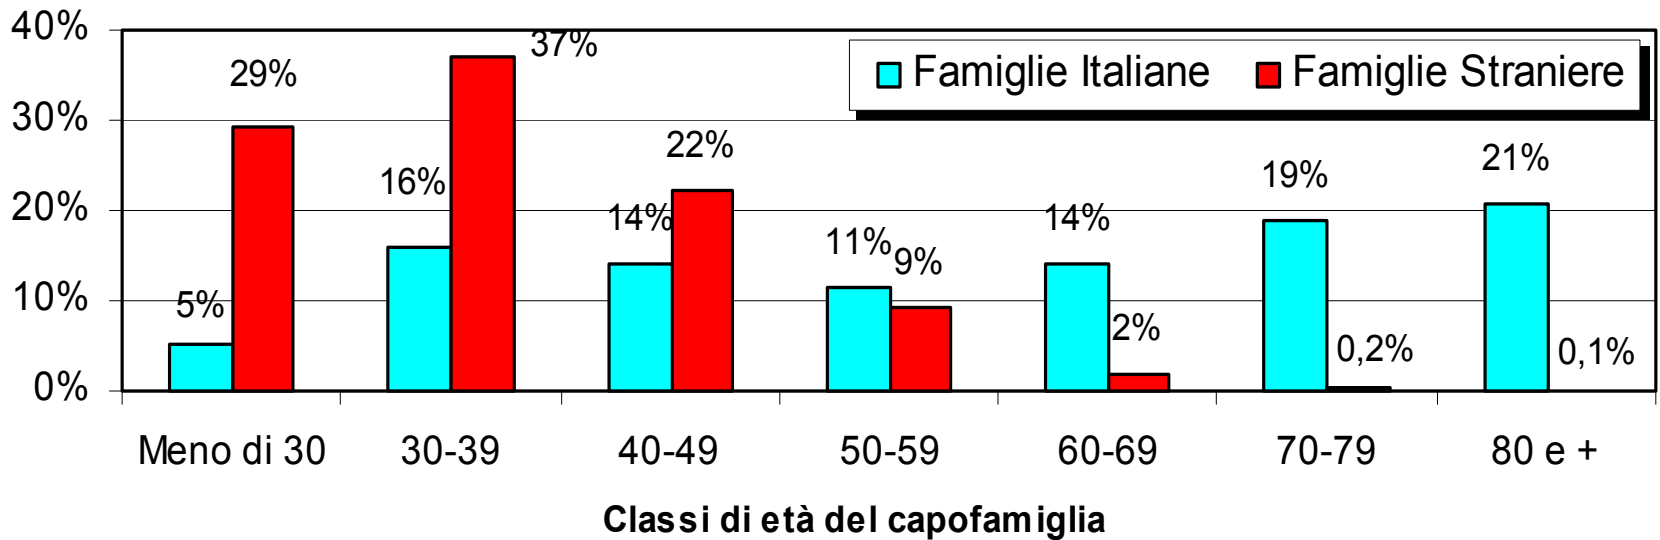

Comune di Prato - Famiglie unipersonali per età del capofamiglia al 31/12/2007