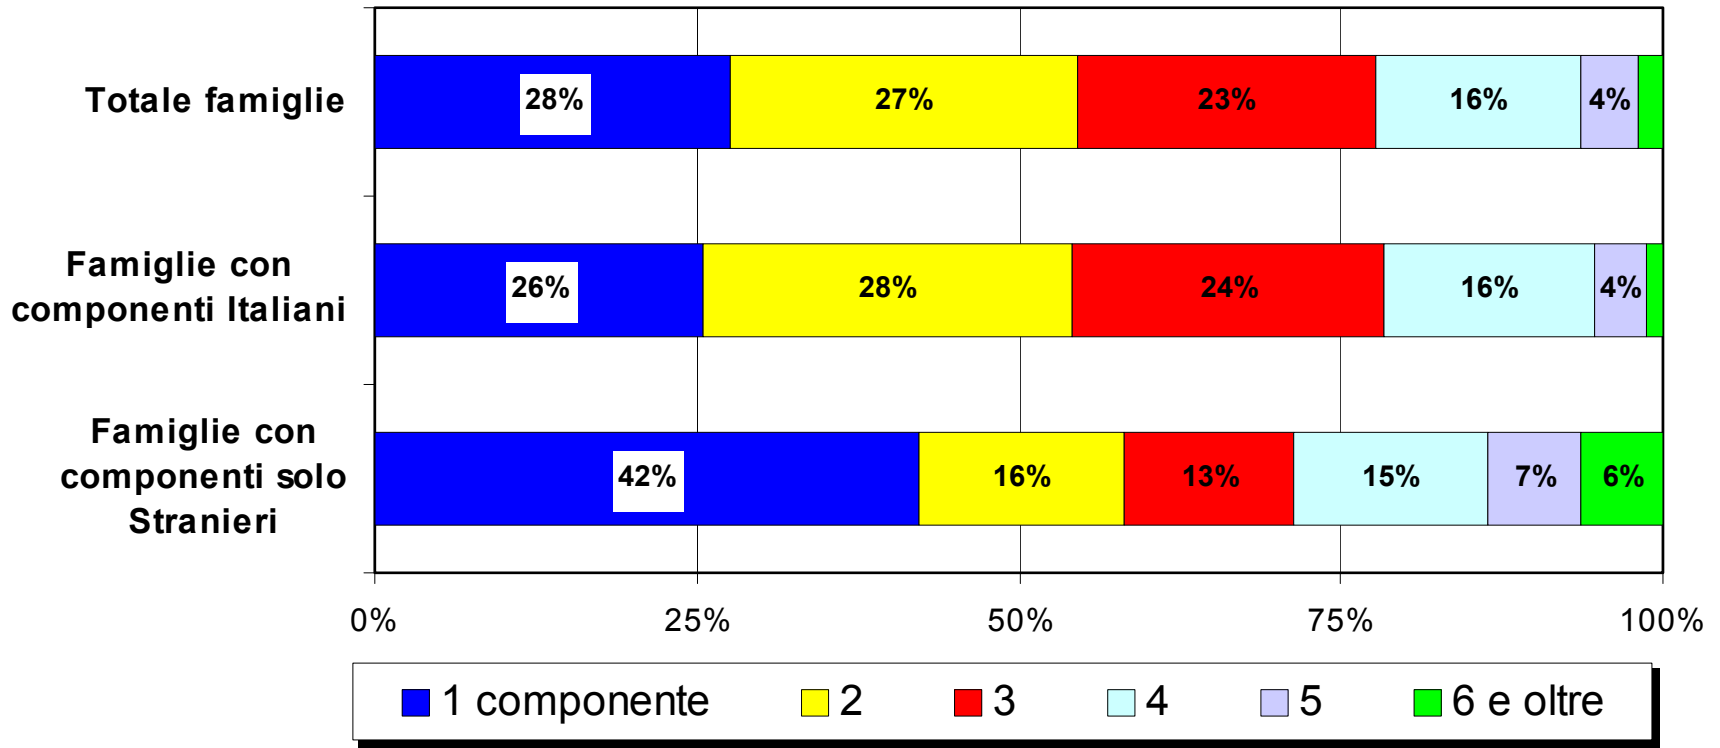

Comune di Prato – Piramide dell'età dei residenti Italiani e Stranieri al 31/12/2007

Comune di Prato – Indice di dipendenza al 31/12/2007 Residenti Italiani, Stranieri e totale

Indice di dipendenza totale: $(0-14 \text{ anni} + 65 \text{ anni e } +) / (15-64) \times 100$

Comune di Prato - Famiglie residenti nel 1995, 2001 e 2007 per tipologia

Comune di Prato – Famiglie per tipologia al 31/12/2007

Famiglie con componenti Italiani

Famiglie con componenti solo Stranieri

Comune di Prato – Famiglie per numero di componenti al 31/12/2007