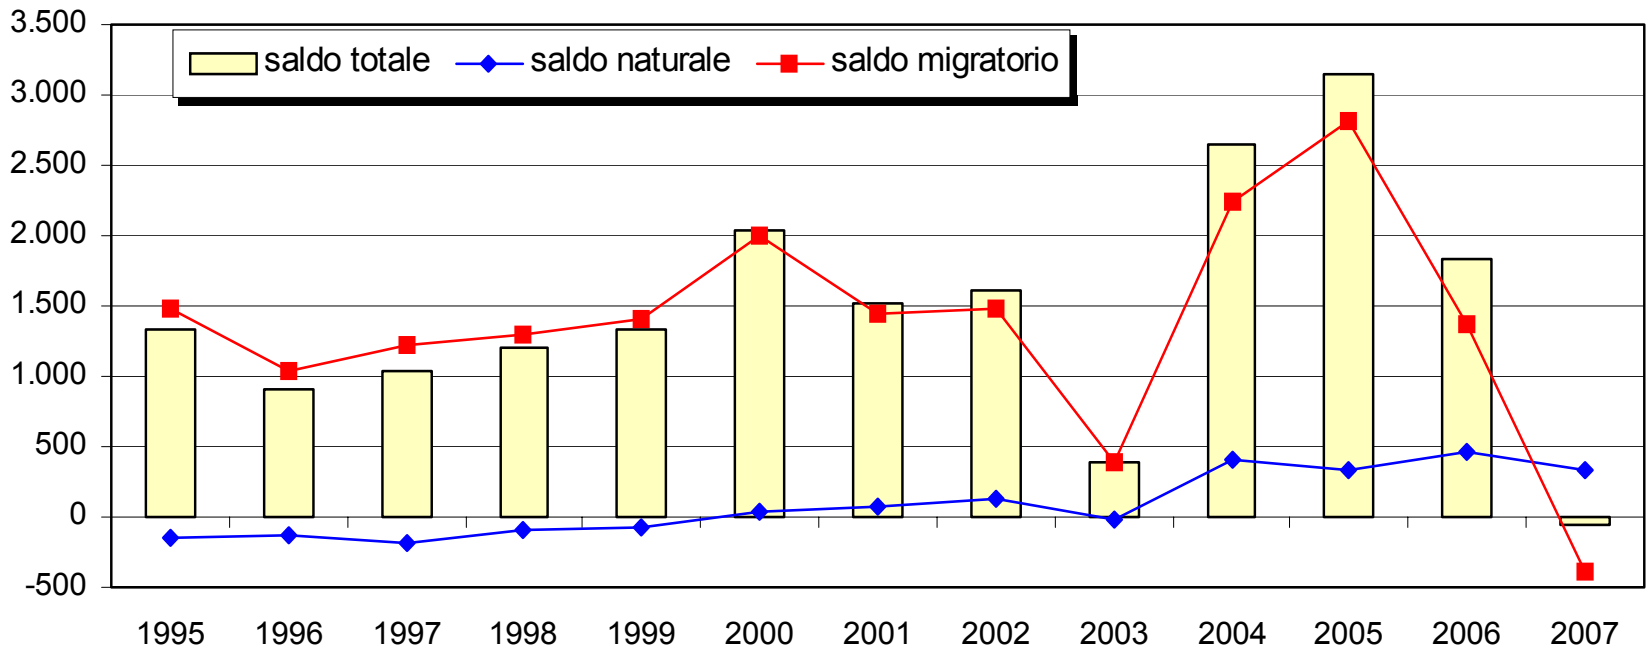

Comune di Prato - Saldo naturale, migratorio e totale Residenti